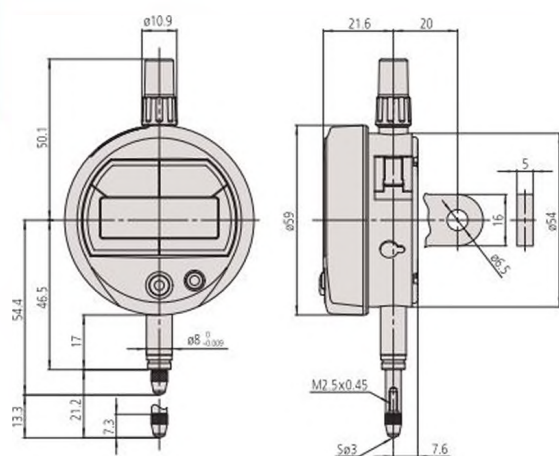

Функции	Серия 543
ORIGIN (Исходное положение: АБС.-Нуль)	●
Вывод данных Digimatic	●
Переключение направления отсчёта	●

Спецификация

Погрешность	См. перечень технических характеристик (без учёта ошибки квантования)
Шкала	Линейный кодировщик ABSOLUTE ёмкостного типа
Ø гильзы	8 мм
Макс. скорость отклика	Неограничена
Измерительный наконечник	Твердосплавный шарик, резьба М 2,5 x 0,45 мм
Сигнал предупреждения	Ошибка расчёта
Источник питания	Солнечный элемент, работающий от 40 люкс
Дисплей	ЖК-дисплей, высота символов 9 мм

Оptionальные аксессуары

№	Описание
21EZA198	Рычаг-арретир (модели 12,7 мм)
540774	Тросик подъёма стержня длиной 500 мм
21EZA105	Ручка подъёма стержня (модели 12,7 мм)
Сигнальный кабель Digimatic	
905338	Кабель Digimatic (1 м)
905409	Кабель Digimatic (2 м)
02AZD790F	Соединительный кабель U-Wave
06ADV380F	Кабель прямого вывода USB (2 м)

Для кабеля прямого соединения USB: требуются: педальный переключатель (поз. 937179T), USB-адаптер для педального переключателя (поз. 06ADV384) и ПО USB-ТРАК (поз. 06AEN846)

Расходуемые аксессуары

№	Описание
901312	Стандарт. измерительный наконечник

2000 Люкс	Стол гравера
1500 Люкс	Часовая мастерская
750-1000 Люкс	Цех высокоточной механики
500 Люкс	Офисное помещение
200-300 Люкс	Машинностроительный цех
150 Люкс	Литейный цех
100 Люкс	Склад
50 Люкс	Склад